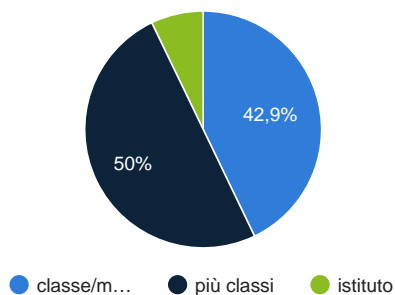

Contesto:

● classe/m... ● più classi ◀ 1/2 ▶

classe/modulo	9
più classi	6
plesso	2
istituto	2

Evidenze (a cura del docente):

● Lasciato in bia... ● L'utente ha ins...

Lasciato in bianco	5
L'utente ha inserito i valori	20
Lunghezza media inserimento in n.parole (esclusi spazi)	202.90

allegati A1

● Lasciato in bia... ● User uploaded...

Lasciato in bianco	6
User uploaded files	120
Dimensione media dei file caricati	1176 KB

Contesto:

classe/modulo	6
più classi	7
istituto	1

Evidenze (a cura del docente):