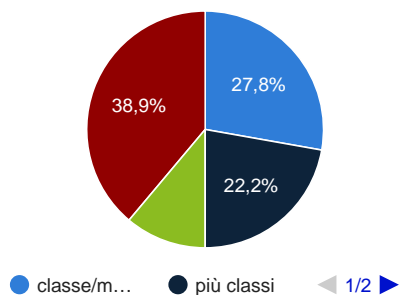

allegati A3

Lasciato in bianco	6
User uploaded files	88
Dimensione media dei file caricati	1726 KB

Contesto:

classe/modulo	4
più classi	6
istituto	1

Evidenze (a cura del docente):

Lasciato in bianco	10
L'utente ha inserito i valori	15
Lunghezza media inserimento in n.parole (esclusi spazi)	146.07

allegati A4

Lasciato in bianco	13
User uploaded files	36
Dimensione media dei file caricati	1104 KB

Contesto:

classe/modulo	3
più classi	4
istituto	8

Evidenze (a cura del docente):

Lasciato in bianco	6
L'utente ha inserito i valori	19
Lunghezza media inserimento in n.parole (esclusi spazi)	95.47

allegati B1

Lasciato in bianco	9
User uploaded files	88
Dimensione media dei file caricati	1854 KB

Contesto:

classe/modulo	5
più classi	4
plesso	2
istituto	7

Evidenze (a cura del docente):

Lasciato in bianco	4
L'utente ha inserito i valori	21
Lunghezza media inserimento in n.parole (esclusi spazi)	116.33