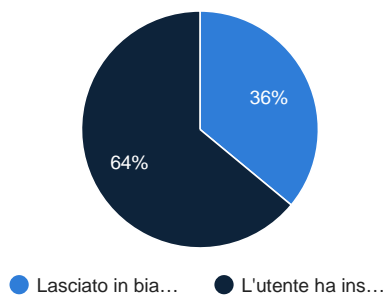

allegati A1

● Lasciato in bia... ● User uploaded...

Lasciato in bianco	6
User uploaded files	120
Dimensione media dei file caricati	1176 KB

Contesto:

classe/modulo	6
più classi	7
istituto	1

Evidenze (a cura del docente):

Lasciato in bianco	9
L'utente ha inserito i valori	16
Lunghezza media inserimento in n.parole (esclusi spazi)	125.81

allegati A2

Lasciato in bianco	12
User uploaded files	46
Dimensione media dei file caricati	1878 KB