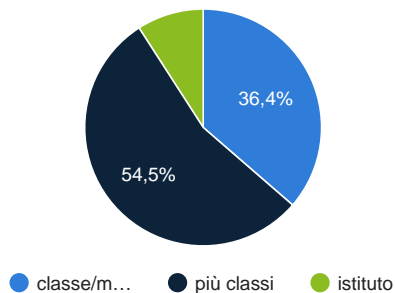

Lasciato in bianco	9
L'utente ha inserito i valori	16
Lunghezza media inserimento in n.parole (esclusi spazi)	125.81

allegati A2

Lasciato in bianco	12
User uploaded files	46
Dimensione media dei file caricati	1878 KB

Contesto:

classe/modulo	8
più classi	5
plesso	3
istituto	2

Evidenze (a cura del docente):

Lasciato in bianco	5
L'utente ha inserito i valori	20
Lunghezza media inserimento in n.parole (esclusi spazi)	141.60

allegati A3

Lasciato in bianco	6
User uploaded files	88
Dimensione media dei file caricati	1726 KB

Contesto:

classe/modulo	4
più classi	6
istituto	1

Evidenze (a cura del docente):

Lasciato in bianco	10
L'utente ha inserito i valori	15
Lunghezza media inserimento in n.parole (esclusi spazi)	146.07

allegati A4

Lasciato in bianco	13
User uploaded files	36
Dimensione media dei file caricati	1104 KB

Contesto:

classe/modulo	3
più classi	4
istituto	8

Evidenze (a cura del docente):

Lasciato in bianco	6
L'utente ha inserito i valori	19
Lunghezza media inserimento in n.parole (esclusi spazi)	95.47