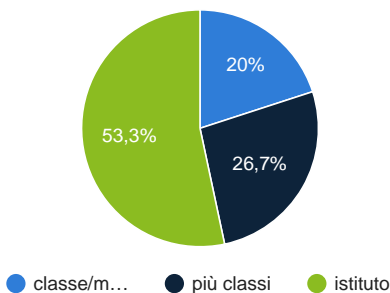

allegati A3

Lasciato in bianco	6
User uploaded files	88
Dimensione media dei file caricati	1726 KB

Contesto:

classe/modulo	4
più classi	6
istituto	1

Evidenze (a cura del docente):

Lasciato in bianco	10
L'utente ha inserito i valori	15
Lunghezza media inserimento in n.parole (esclusi spazi)	146.07

allegati A4

Lasciato in bianco	13
User uploaded files	36
Dimensione media dei file caricati	1104 KB

Contesto:

classe/modulo	3
più classi	4
istituto	8

Evidenze (a cura del docente):

Lasciato in bianco	6
L'utente ha inserito i valori	19
Lunghezza media inserimento in n.parole (esclusi spazi)	95.47