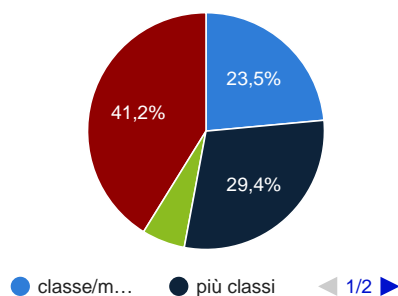

allegati A4

Lasciato in bianco	13
User uploaded files	36
Dimensione media dei file caricati	1104 KB

Contesto:

classe/modulo	3
più classi	4
istituto	8

Evidenze (a cura del docente):

Lasciato in bianco	6
L'utente ha inserito i valori	19
Lunghezza media inserimento in n.parole (esclusi spazi)	95.47

allegati B1

Lasciato in bianco	9
User uploaded files	88
Dimensione media dei file caricati	1854 KB

Contesto:

classe/modulo	5
più classi	4
plesso	2
istituto	7

Evidenze (a cura del docente):

Lasciato in bianco	4
L'utente ha inserito i valori	21
Lunghezza media inserimento in n.parole (esclusi spazi)	116.33

allegati B2

Lasciato in bianco	7
User uploaded files	56
Dimensione media dei file caricati	933 KB

Contesto:

classe/modulo	4
più classi	5
plesso	1
istituto	7

Evidenze (a cura del docente):

Lasciato in bianco	6
L'utente ha inserito i valori	19
Lunghezza media inserimento in n.parole (esclusi spazi)	112.32