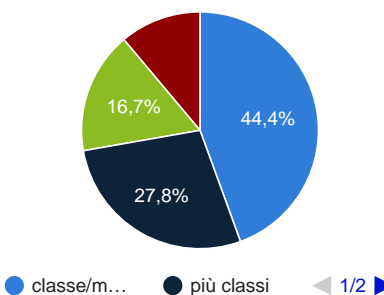

Contesto:

classe/modulo	8
più classi	5
plesso	3
istituto	2