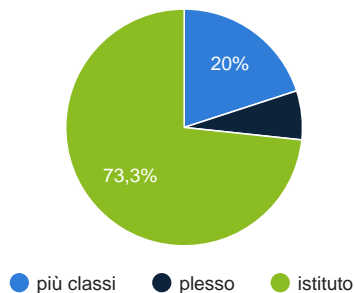

allegati B1

Lasciato in bianco	9
User uploaded files	88
Dimensione media dei file caricati	1854 KB

Contesto:

classe/modulo	5
più classi	4
plesso	2
istituto	7

Evidenze (a cura del docente):

Lasciato in bianco	4
L'utente ha inserito i valori	21
Lunghezza media inserimento in n.parole (esclusi spazi)	116.33

allegati B2

Lasciato in bianco	7
User uploaded files	56
Dimensione media dei file caricati	933 KB

Contesto:

classe/modulo	4
più classi	5
plesso	1
istituto	7

Evidenze (a cura del docente):

Lasciato in bianco	6
L'utente ha inserito i valori	19
Lunghezza media inserimento in n.parole (esclusi spazi)	112.32

allegati B3

Lasciato in bianco	8
User uploaded files	47
Dimensione media dei file caricati	1461 KB

Contesto:

più classi	3
plesso	1
istituto	11

Evidenze (a cura del docente):

Lasciato in bianco	5
L'utente ha inserito i valori	20
Lunghezza media inserimento in n.parole (esclusi spazi)	171.85