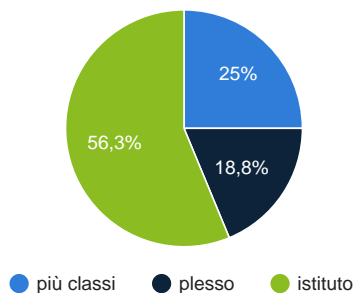

allegati B3

Lasciato in bianco	8
User uploaded files	47
Dimensione media dei file caricati	1461 KB

Contesto:

più classi	3
plesso	1
istituto	11

Evidenze (a cura del docente):

Lasciato in bianco	5
L'utente ha inserito i valori	20
Lunghezza media inserimento in n.parole (esclusi spazi)	171.85

allegati C1

Lasciato in bianco	11
User uploaded files	67
Dimensione media dei file caricati	737 KB

Contesto:

più classi	4
plesso	3
istituto	9

Evidenze (a cura del docente):

Lasciato in bianco	5
L'utente ha inserito i valori	20
Lunghezza media inserimento in n.parole (esclusi spazi)	136.10